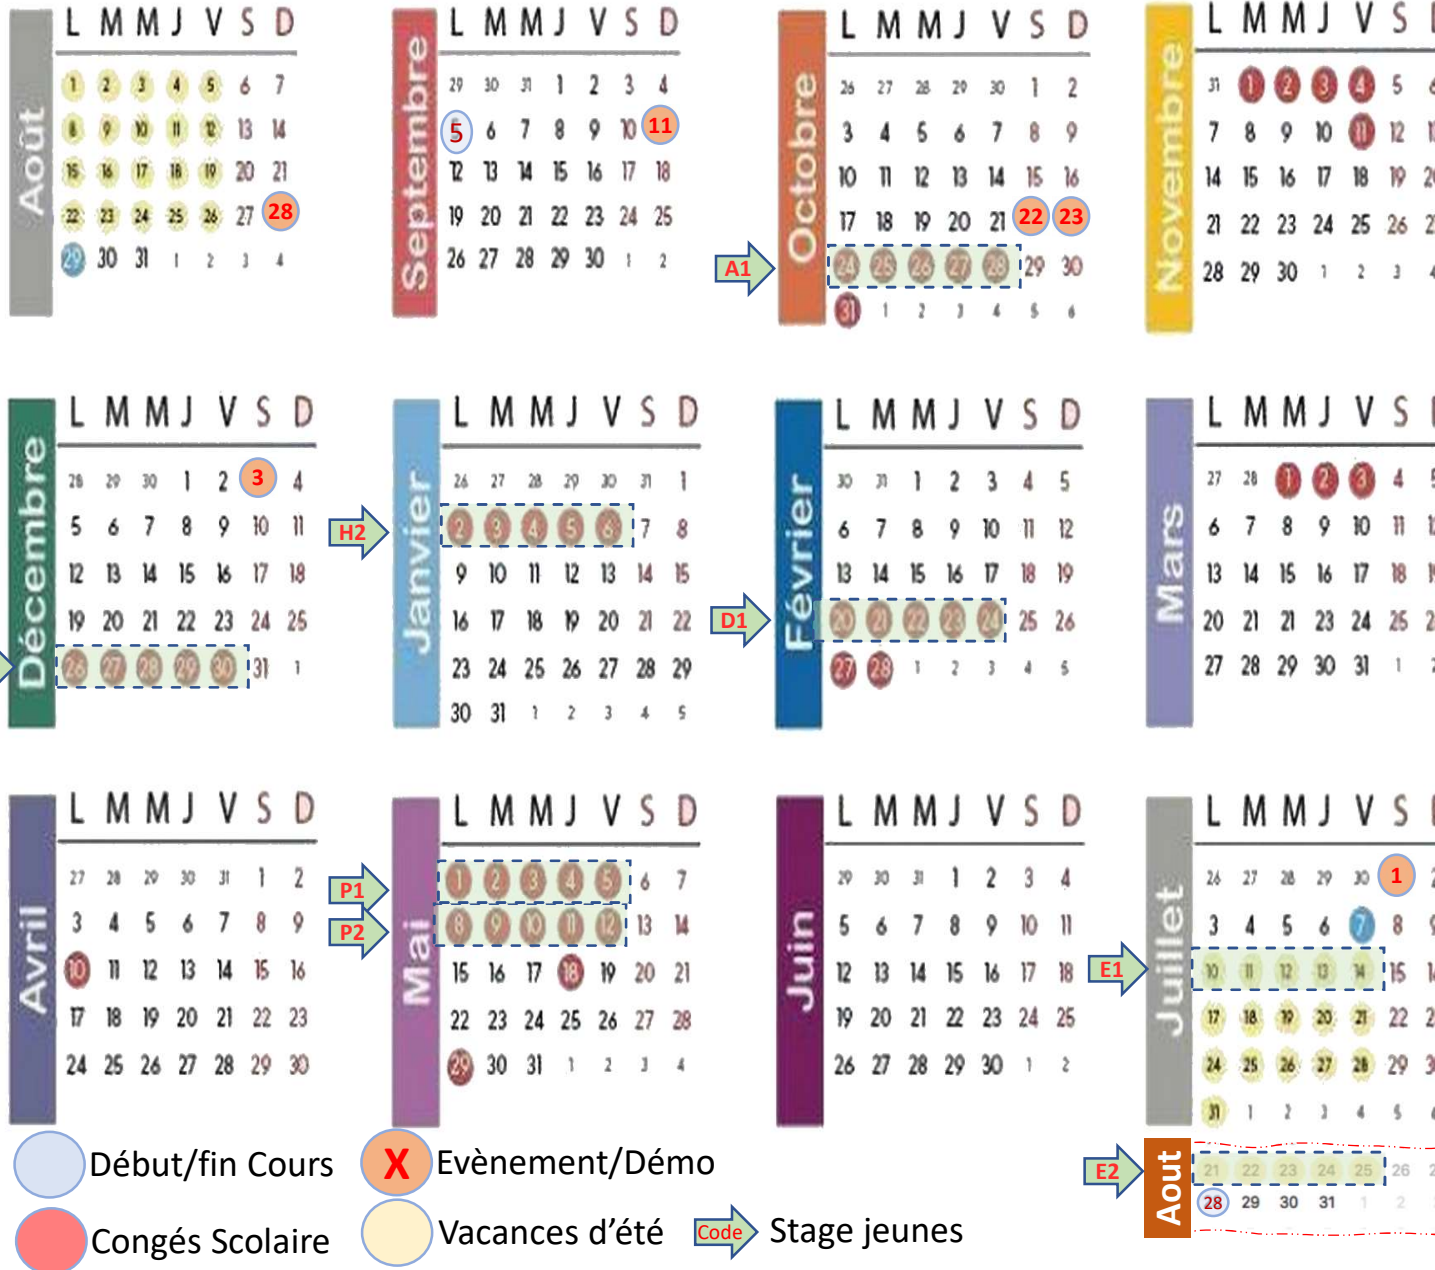

2022 - 2023

Durant les congés scolaires.

- Pas de cours pour les Jeunes
- Cours adultes mardi et jeudi à 20h00

Période	Éphémérides
Dimanche 28/08	Dynamifete
lundi 29/08	Rentrée scolaire
Lundi 05/09	Rentrée Aïkido
Dimanche 11/09	Fete de septembre
Lundi 24/10 au samedi 6/11	Vacances d'automne
Samedi 22 & Dim. 23/10	Stage Yamada Sensie
Lundi 24/10 au 28/10	Stage d'Automne (A1)
Vendredi 11/11	Armistice
Samedi 03/12	Stage de Saint-Nicolas
Samedi 24/12/2022 au Dimanche 08/01/2023	Vacances d'Hivers
Lundi 26/12 au 30/12	Stage d'Hivers (H1)
Lundi 02/01 au 06/01	Stage d'Hivers (H2)
Lundi 20/02 au Dimanche 05/03	Vacances de Détente
Lundi 20/02 au 24/02	Stage de Détente (D1)
Lundi 10/04	Lundi de Pâques
Lundi 01/05 au Dimanche 14/05	Vacances de Printemps
Lundi 01/05 au 06/05	Stage de Printemps(P1)
Lundi 08/05 au 12/05	Stage de Printemps(P2)
Jeudi 18/05	Ascension (pas congé)
Lundi 29/05	Lundi de Pentecôte
Samedi 01/07	Démo de fin de saison
Samedi 01/07	Fin des cours d'aïkido
Samedi 07/07	Fin cours scolaire
Samedi 08/07 au 27/08	Vacances d'Eté
Lundi 10/07 au 14/07	Stage d'Eté (E1)
Lundi 21/08 au 25/08	Stage d'Eté (E2)
Lundi 04/09	Rentrée Aïkido